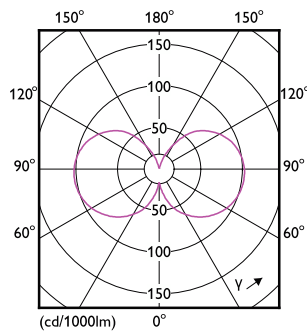

Fotometriske data

Light Distribution Diagram - MAS LEDBulbND7.3-100WE27830 A70 CLG UE