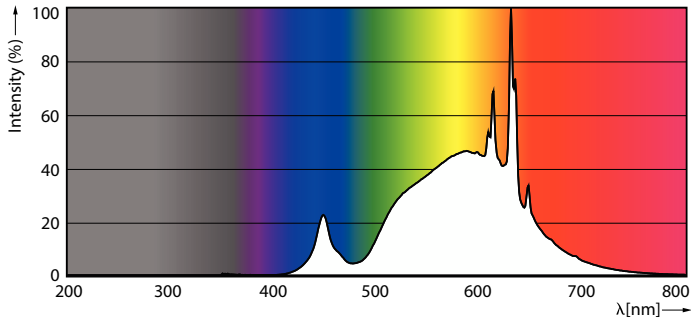

MASTER UltraEfficient LED-pære

Fotometriske data

Spectral Power Distribution Colour - MAS LEDBulbND7.3-100WE27830 A70
CLG UE